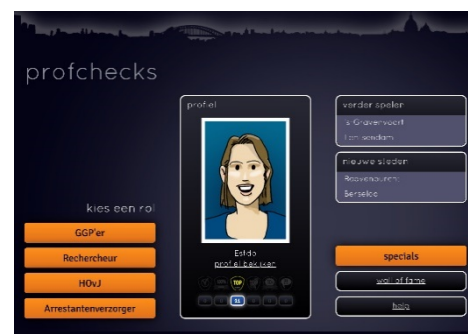

Van elke stad is in de 'Wall of fame', de top 10 hoogste scores te zien. Wil je niet dat anderen in deze top 10 je naam zien? Dan kan je in je profiel een alias/speelnaam kiezen waaronder je zichtbaar bent. Ook kun je in je profiel een groep aanmaken en een competitie starten.

Welke games kan ik spelen?

- GGP generieke games (klik op oranje button 'GGP-er')
- GGP thematische games (klik op oranje button 'specials'):
  - Verkeersongevallen
  - Hennep
  - Intelligence
  - Heling/opkopers
  - Gevaarbeheersing
  - Openbaar vervoer
  - Vermiste personen
  - Kindermishandeling
  - Alcohol en verkeer
- Opsporing generieke games, basiscompetenties opsporing (klik op oranje button 'rechercheur')
- HOvJ (klik op oranje button 'HOvJ')
- Arrestantenverzorger (klik op oranje button 'Arrestantenverzorger')

Heb je aanvullende vragen?

[Kijk dan bij de veel gestelde vragen op de profcheckpagina](#) op de website of in de Profcheck-game zelf als je rechts onderin op de help-klikt.

help

button